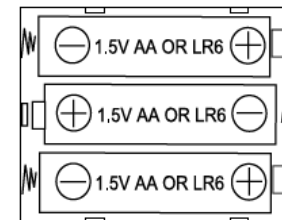

1 x noční světlo – štěně

1 x návod k obsluze

ZAPOJENÍ

Zdroj napájení zařízení

Noční světlo je napájeno pomocí 3 x AA/LR6 1,5V baterií (nejsou součástí balení).

Instalace baterií:

1. Pomocí šroubováku otevřete kryt přihrádky pro baterie umístěný ve spodní části zařízení.
2. Vložte 3 x 1,5 V baterie typu AA/LR6 (nejsou součástí balení). Dodržujte označení polaritu uvnitř přihrádky na baterie.
3. Zavřete přihrádku na baterie a utáhněte šroub.