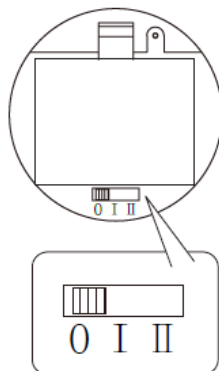

PROVOZ

Zapnutí/vypnutí zařízení

Pro zapnutí/vypnutí posuňte vypínač umístěný na spodní straně zařízení a zvolte světelnou atmosféru podle:

O ---- Vypněte světlo

I ---- Bílé světlo

II ---- Duhové světlo

(bílá, modrá, fialová, červená, zelená, žlutá)