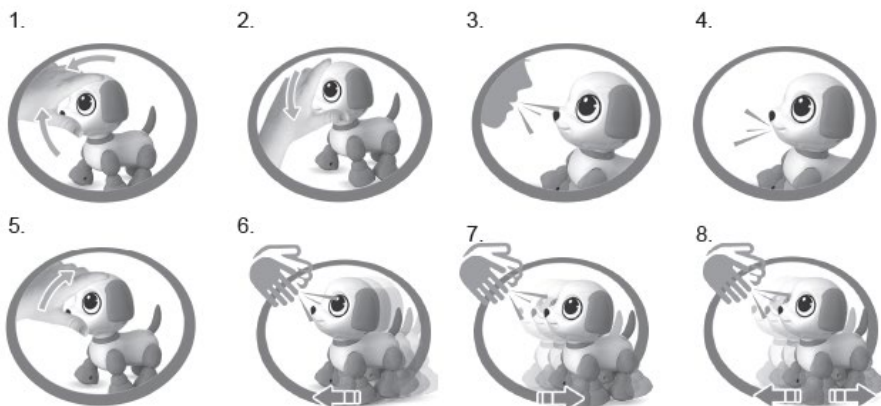

POŽIADAVKY NA BATÉRIU

1. Pomocou skrutkovača uvoľnite skrutku na priehradke na batérie, ktorá sa nachádza na zadnej strane diaľkového ovládača.
2. Vložte alebo vymeňte 2 x batérie AA/LR03 podľa obrázka na opačnej strane, pričom dodržte polaritu uvedenú v priehradke na batérie.
3. Zatvorte priehradku na batérie a utiahnite skrutku.

Jednorazové batérie sa nesmú nabíjať. Nabíjateľné batérie sa musia pred nabíjaním z hračky vybrať. Nabíjateľné batérie sa môžu nabíjať len pod dohľadom dospelého človeka. Nepoužívajte spolu staré a nové batérie alebo rôzne typy batérií. Podľa odporúčania sa môžu používať len batérie rovnakého alebo rovnocenného typu. Batérie musia byť vložené so správnou polaritou. Vybité batérie sa musia z hračky vybrať. Napájacie svorky nesmú byť skratované. Batérie nevhadzujte do ohňa. Ak sa hračka nebude dlhší čas používať, vyberte batérie. Batérie nesmú byť vystavené nadmernému teplu, napríklad slnečnému žiareniu, ohňu a pod.

VAROVANIE: Silné frekvenčné rušenie alebo elektrostatický výboj môžu spôsobiť poruchu zariadenia alebo stratu pamäte. Ak spozorujete akúkoľvek nezvyčajnú aktivitu, vyberte a znovu vložte batérie.