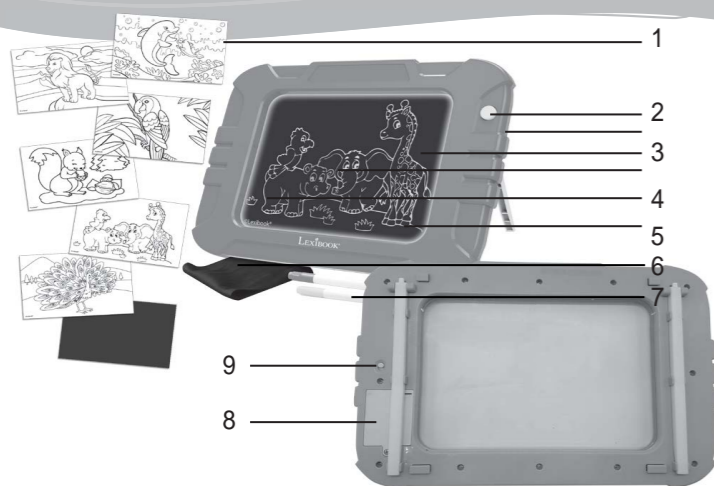

Neonová elektronická kreslicí tabule

NÁVOD K OBSLUZE

LEXIBOOK®

Řada CRNEO

ČESTINA

Popis produktu

Při vybalování se ujistěte, že balení obsahuje:

1. 6 papírových šablon, 1 obyčejná černá šablona, 1 ukázková šablona
2. Tlačítko pro změnu barvy
3. Kreslicí plocha
4. Stojan
5. Světla
6. Čistící hadřík
7. Dvě kreslicí pera
8. Příhrádka na baterie
9. Vypínač On/Off (Zap./Vyp.)

a návod k obsluze.

VAROVÁNÍ: Všechny obalové materiály, jako jsou pásky, plastové fólie, stahovací pásky a visačky, nejsou součástí této hračky a měly by být v zájmu bezpečnosti vašeho dítěte odstraněny.

1. Pomocí šroubováku otevřete krytku příhrádky na baterie umístěnou na zadní části tabule.
2. Vložte 3x baterii typu LR03/AA, přičemž dodržujte označení polaritu uvedené na spodní části uvnitř příhrádky na baterie a na schématu na protější straně.
3. Zavřete příhrádku na baterie a utáhněte šroub.

1. Zapnutí spínače (9)
2. (Volitelné) Vložte šablonu na zadní stranu kreslicí tabule.
3. Pomocí kreslicích per kreslete na tabuli.
4. Stiskněte barevné tlačítko (2) pro změnu světelných efektů.
5. (Volitelné) Odeberte kreslicí šablonu a vložte obyčejnou černou šablonu, aby výkres vynikl.
6. Pro smazání kresby použijte hadřík a začněte znovu.