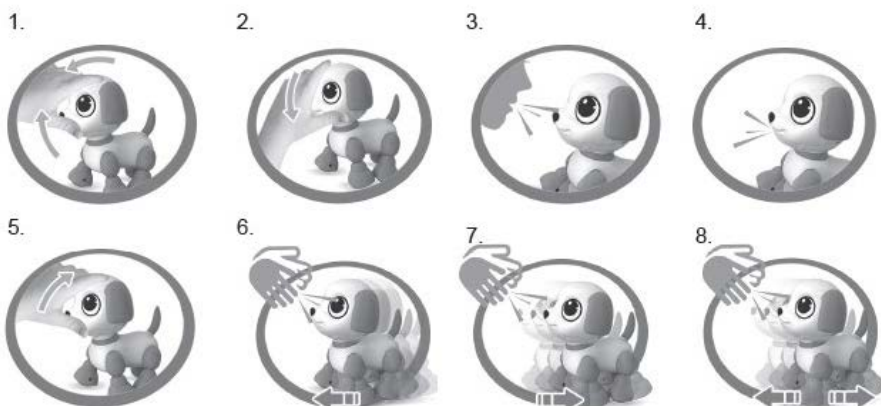

1 x POWER PUPPY® MINI 1 x návod k obsluze

VAROVÁNÍ: Všechny obalové materiály, jako jsou pásky, plastové fólie, stahovací pásky a visačky, nejsou součástí této hračky a měly by být zlikvidovány kvůli bezpečnosti vašeho dítěte.

POŽADAVKY NA BATERIE

Vložení nebo výměna baterie

1. Pomocí šroubováku uvolněte šroub na přihrádce pro baterie umístěném na zadní straně dálkového ovladače.
2. Vložte nebo vyměňte 2 x baterii typu AA/LR03 podle obrázku na protější straně, dodržujte polaritu uvedenou v přihrádce na baterie.
3. Zavřete přihrádku na baterie a utáhněte šroub.

OBJEVTE POWER PUPPY® MINI

1. Otočením hlavy doprostřed ho vypnete.
2. Otočením hlavy dolů ho přepnete do režimu nahrávání.
3. Když svítí světlo, mluvit se zvířetem nejdále na vzdálenost 20 cm.
4. Když přestanete mluvit, zvíře opakuje po vás!
5. Otočením hlavy nahoru ho přepnete do režimu ovládání hlasem.
6. Tleskněte jednou a zvíře půjde dopředu.
7. Tleskněte dvakrát a zvíře půjde pozpátku.
8. Tleskněte třikrát a zvíře začne tančit.