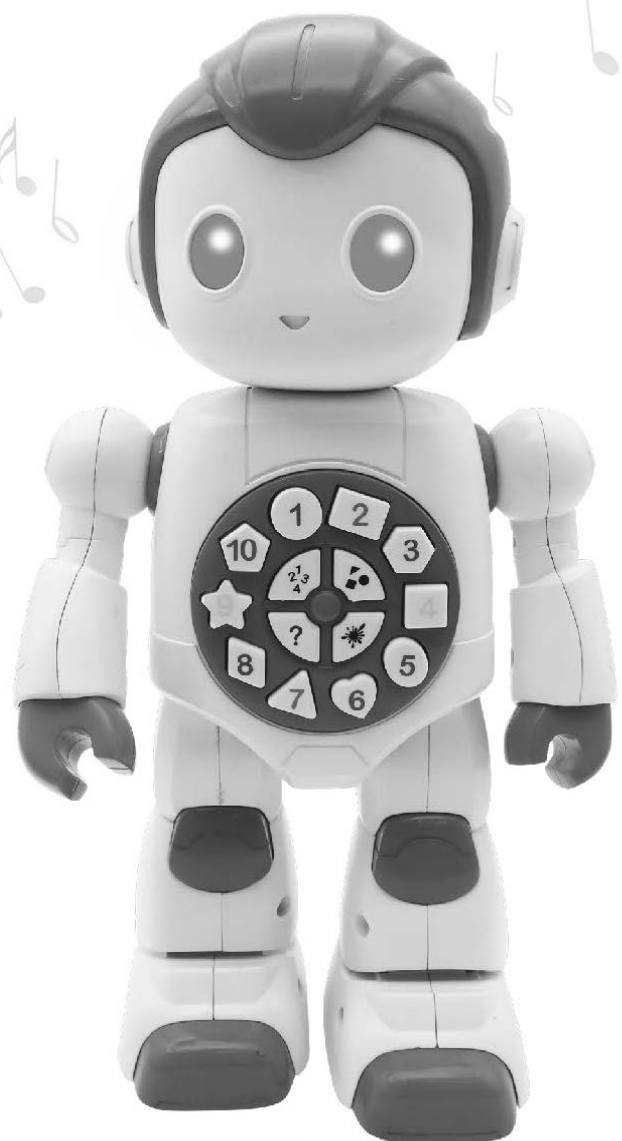

POWERMAN[®] BABY

MUJ PRVNÍ VÝUKOVÝ ROBOT

ROB15EN

LEXIBOOK[®]

NÁVOD K OBSLUZE

OBSAH BALENÍ

Při vybalování výrobku se ujistěte, že balení obsahuje následující:

1 x POWERMAN@BABY

Robot je napájen bateriemi
3 x 1,5 V AA/LR6 (nejsou součástí balení).

ROBOT:

Vložení nebo výměna baterie

1. Pomocí šroubováku uvolněte šroub na přihrádce pro baterie umístěné na zadní straně dálkového ovladače.
2. Zatlačte na západku dveří přihrádky na baterie a poté zatažením přihrádky vyjměte.
3. Vložte nebo vyměňte 3 baterie typu AA/LR6. Dodržujte polaritu uvedenou na spodní straně přihrádky na baterie a na schématu na protější straně.
4. Zavřete přihrádku na baterie a utáhněte šroub.

VÝUKA

TOHLE JE
KRUH!

Výuka čísel, tvarů a barev:

Stiskněte libovolné tlačítko a Powerman[®] Baby řekne odpovídající číslo, tvar nebo barvu.

KVÍZOVÝ REŽIM

ZMÁČKNĚTE
ŽLUTOU!

Otestujte své znalosti v kvízovém režimu:

Powerman[®] Baby se vás bude ptát, vy budete hledat odpovídající čísla, tvary a barvy.

TANEČNÍ REŽIM

At' párty začne!

Powerman[®] Baby bude zpívat a tančit, pokud mu zmáčknete hlavu.

SNADNÉ POUŽITÍ

Ovládá se jediným kliknutím: