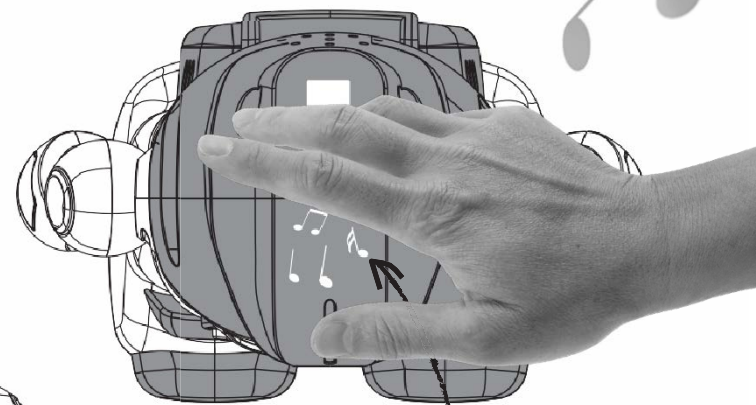

Kód IM: ROB15EN_IM2260

OBJEVTE POWERMAN JR.

ROBOT

TANEČNÍ REŽIM

REŽIM ČÍSEL

REŽIM TVARŮ

KVÍZOVÝ REŽIM

REŽIM BAREV