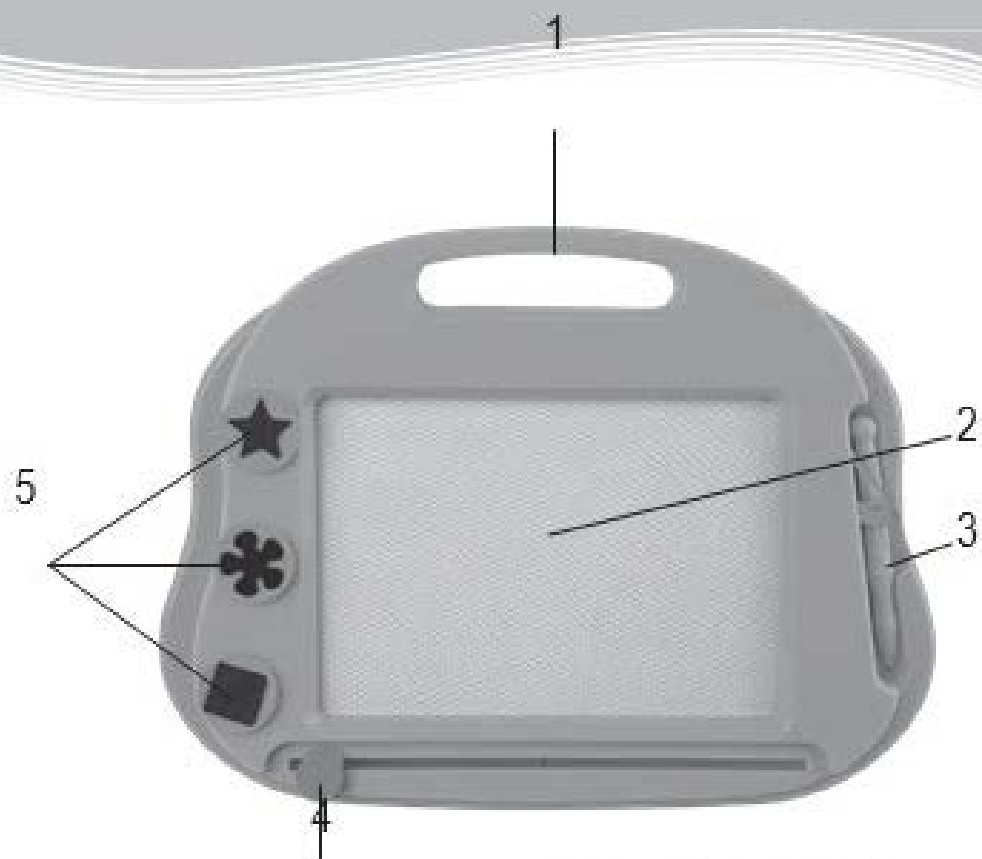

## Kouzelná tabulka na kreslení

NÁVOD K OBSLUZE

LEXIBOOK®

CR550series

## Popis produktu

Při vybalování se ujistěte, že balení obsahuje:

1. 1 rukojeť
2. Kreslicí plocha
3. 1 magnetický kreslicí stylus
4. 1 posuvná guma
5. 3 magnetická razítka (hvězda, květina, čtverec)

**VAROVÁNÍ:** Všechny obalové materiály, jako jsou lepicí pásky, plastové fólie, stahovací pásky a visačky, nejsou součástí tohoto výrobku a měly by být zlikvidovány.

## Průvodce spuštěním

1. Pomocí stylusu můžete kreslit a trasovat obrázky na tabulce.
2. Použijte razítka k otisku různých tvarů na tabulku.
3. Posuňte gumu z jedné strany na druhou a začněte znovu!